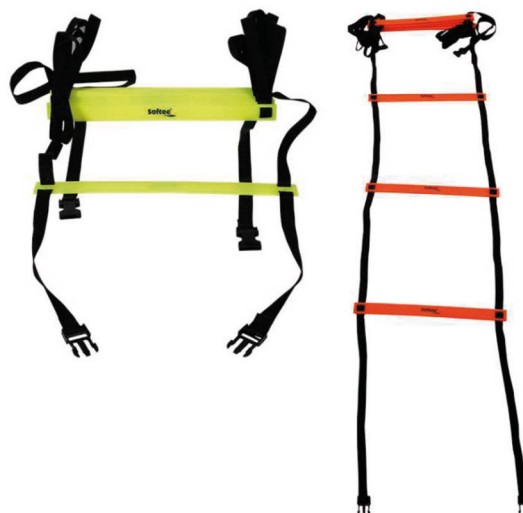

Set 2 aros

DE0007505

Escalera agilidad 4 m

Escalera de entrenamiento de 4 m. para jóvenes y adultos. La distancia entre listones se puede modificar aumentando o disminuyendo los espacios. Permite la fácil unión a otra similar.

Escalera agilidad escolar

Escalera de entrenamiento de 4 m. que facilita gran variedad de habilidades. Ideal para desarrollar el equilibrio y la coordinación óculo-pie.

■ Amarillo

DE2417704

■ Rojo

DE2417709