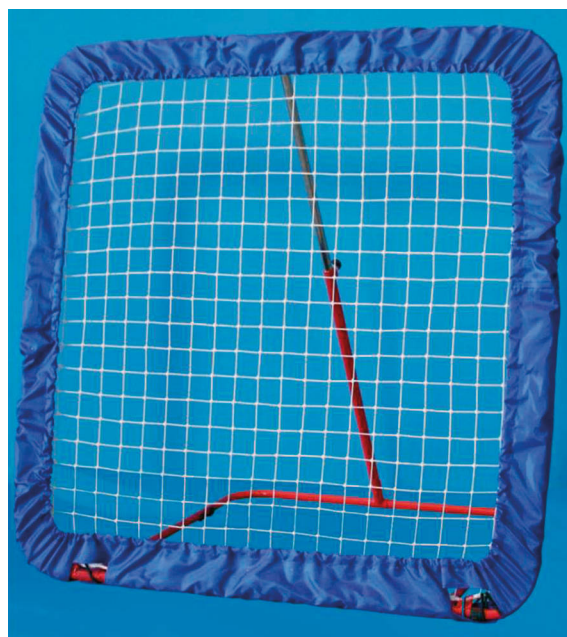

Tchoukball

Deporte colectivo. Uso infantil. Cuadro metálico 102 x 102 cm. superficie de rebote 85 x 85 cm.

Tchoukball