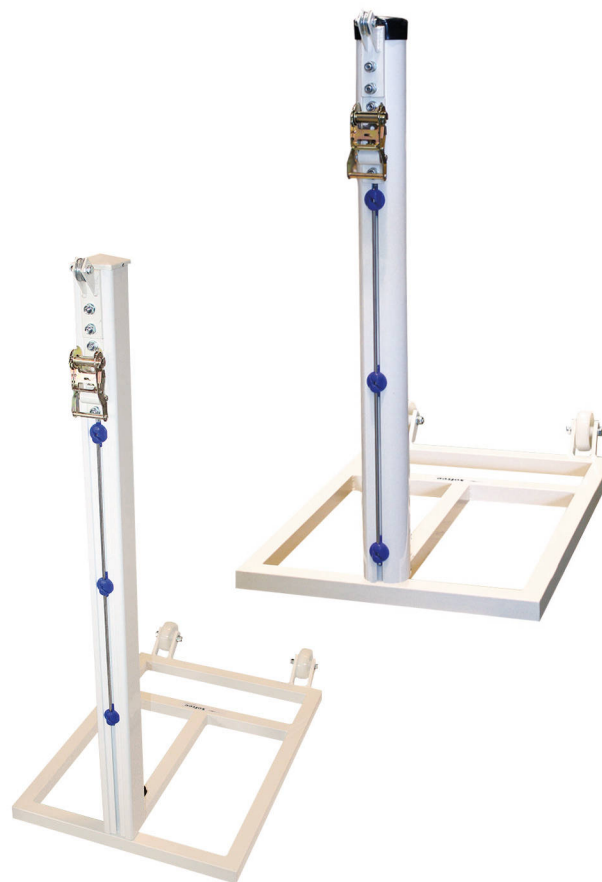

Poste cuadrado 80 x 80 mm	DE0012322
Poste redondo Ø 90 mm	DE0012327