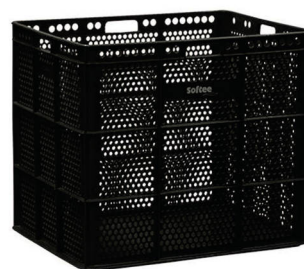

Banasta

Cesta contenedor fabricada en polietileno. Ideal para almacenar todo tipo de material. Capacidad: 10/12 balones según deporte. Medidas: 47,5 x 53,5 x 62 cm. Fácilmente apilables.

□ Blanca

DE2410901

■ Verde

DE2410922

■ Negra

DE2410930

■ Violeta

DE2410939

Balones y pelotas

Banasta con ruedas

Cesta contenedor con ruedas fabricada en polietileno. Ideal para almacenar todo tipo de material. Capacidad: 10/12 balones según deporte. Medidas: 47,5 x 53,5 x 62 cm.

Blanca

DE2435201

Verde

DE2435222

Carro portabalones aluminio Deluxe

Carro plegable con estructura de aluminio y cesta muy resistente. Freno en ruedas. Alta durabilidad. Medidas: 70 x 70 x 102 cm.

Carro portabalones

DE0004144

Carro portabalones metálico New

Carro fabricado en una sola pieza, estructura metálica de rejilla. Tapa superior provista de candado para su cierre. Asa para su fácil manejo y 4 ruedas (2 fijas y 2 giratorias). Capacidad 30/35 balones (según deporte). Medidas: 80 alto x 110 largo x 64 cm. ancho.