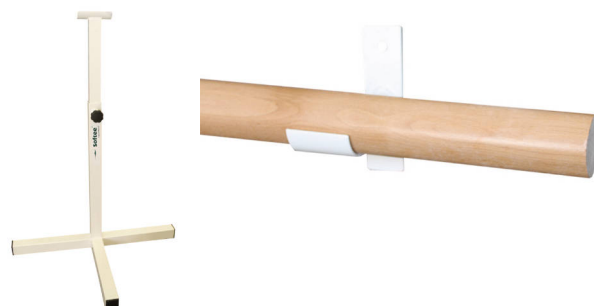

Fabricada en madera de pino melis, ancho 50 cm, barrote de sección 35 mm y distancia entre barrotes de 20 cm, sección de listones laterales donde se engarzan los barrotes es de 13x3,50 cm. Longitud máxima de 4. Se envía en una sola pieza montada. Herraje: Fabricado en acero y lacada con pintura poliéster, sujeción a la pared mediante doble pletina incorporada (no incluye tornillería). Vuelo total de 1 m (50 cm para la escalera y 50 cm libres).

Escalera horizontal metro lineal

DE0501816

Herraje escalera - 2 uds.

DE0501817

Gimnasia: barras de danza

Barra de danza

Barra de madera de haya de sección 50 mm. Máximo de 3 m. Soportes: Fabricados en acero y pintado en pintura poliéster, permite la sujeción de la barra de danza. El modelo graduable es regulable en altura de 57 a 100 cm. No incluyen tornillería de sujeción, se venden por unidad.