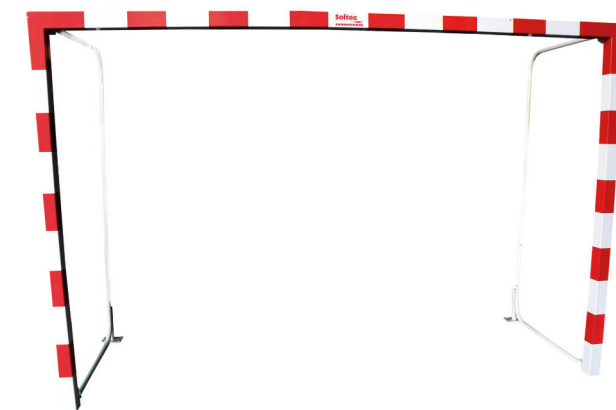

Metálicas 80x80 mm

DE0012570

Aluminio 80x80 mm

DE0012515

Porterías F. Sala/balonmano antivandálicas trasladables

Porterías que se suministran en una pieza con las dimensiones normativa FIFA de 3,00 x 2,00 m interiores, formado por marco postes larguero de sección de 80x80 mm, arquillos metálicos reforzados de sección de 25 mm que hacen la función de red y base rectangular de sección 80x40 mm con 4 pletinas con agujeros de 1,5 mm para obligatoriamente poder amarrar la portería al suelo. Estructura de tubo cuadrado de 80 x 80 mm.