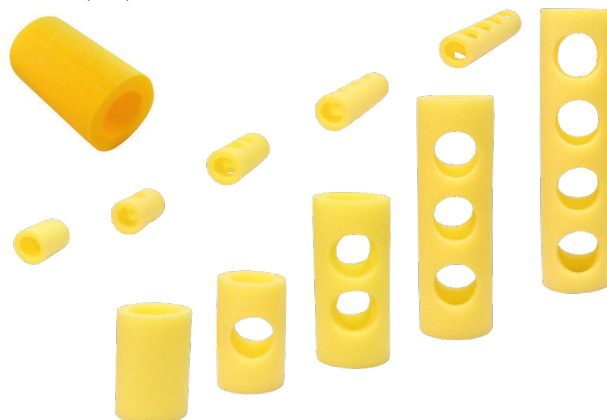

Frita fabricada en espuma de célula cerrada. 165 cm, sección 66 mm.

Amarilla	DE2414304
Roja	DE2414309
Azul	DE2414317
Verde	DE2414322

Cinta portafritas

Cinta para agrupar y guardar fritas.

Cinta porta 10 fritas	DE0019951
Cinta porta 20 fritas	DE0019952

Conector fritas

Conectores para fritas. Fabricado en poliestirenos extrusionado. Grosor 1 cm. sistema de conexión entre fritas que permite crear multitud de formas entre ellas.

Sencillo	DE0019961
Medio	DE0019965
Doble	DE0019962
Triple	DE0019966
Cuádruple	DE0019967