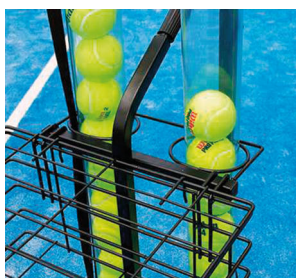

Deportes de raqueta

Carro portapelotas tenis/pádel Softee

Carro con cesto movable y separadores redondos para 2 tubos recogepelotas. Pintado en epoxipoliéster. Medidas: 100 x 53 x 40 cm. modelo patentado. Posibilidad de personalización. Capacidad 80 pelotas.

■ Rojo	DE3413509
■ Azul	DE3413517
■ Negro	DE3413530