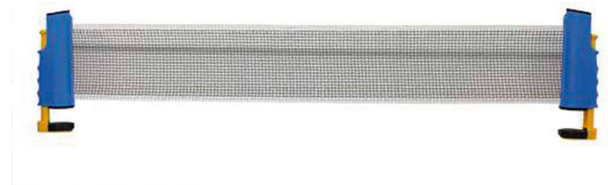

Soporte red tenis de mesa regulable

Soporte que se adapta automáticamente a la mesa. Válida para todo tipo de mesas. La red se mantiene siempre firme. Fácil de enrollar.

Soporte red regulable

DE0006920

Shuttleball