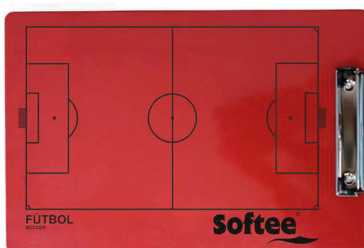

Carpeta táctica fútbol

Carpeta táctica para rotulador borrable. Tamaño 34,2 x 22,8 cm.