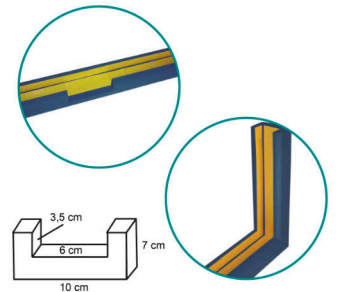

Baloncesto: protecciones

Juego protección postes canastas

Espuma de poliuretano recubierta de lona de pvc ignífuga en la cara exterior, sujeto mediante solapas de cierre autoadhesivo. Posibilidad de hacerlos estancos para canastas de perfil cuadrado o rectangular.

Deluxe 100x100 mm.	DE0501910
Basket/minibasket monotubo 80x80 mm.	DE0501902
114 mm.	DE0501908

Juego protectores para canastas baloncesto forma triangular

Espuma de poliuretano y tablero de aglomerado, recubierto totalmente por lona de pvc ignífuga, sujeto mediante bridas a soportes metálicos de la propia estructura.

Baloncesto	DE0501904
Minibasket	DE0501905

Protector Deluxe 3 piezas para tablero

Formado por 3 piezas de espuma polietileno reticulado de célula cerrada de densidad 45 kg color azul. Lleva incluido cinta de doble cara para facilitar su colocación, recomendable uso de masilla de poliuretano para su mayor fijación a la estructura de la canasta.

Protector 3 piezas baloncesto	DE0501896
Protector 3 piezas minibasket	DE0501895

Flechas indicadoras posesión

Pieza de madera maciza destinada para señalar la posesión en caso de lucha.

Flechas indicadoras posesión	DE0012894

Indicadores metálicos de faltas personales basket

Base de madera y 5 indicadores metálicos numerados destinado a marcar las faltas de cada jugador.

Indicadores faltas	DE0012895