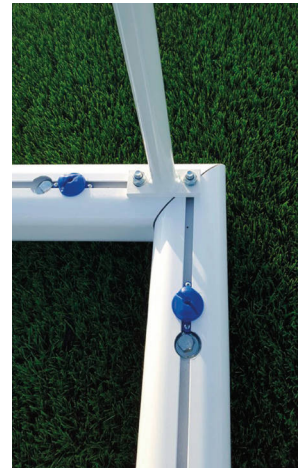

Carro marcacampos 2 salidas

DE0501802

Cepillo carro marcacampos

DE0501805

Gancho sujeción red portería

Fabricado en poliamida de alta calidad, se adapta a la mayoría de porterías existentes mediante guía y/o tornillo de sujeción, evitan roces que puedan ocasionar los enganches convencionales.