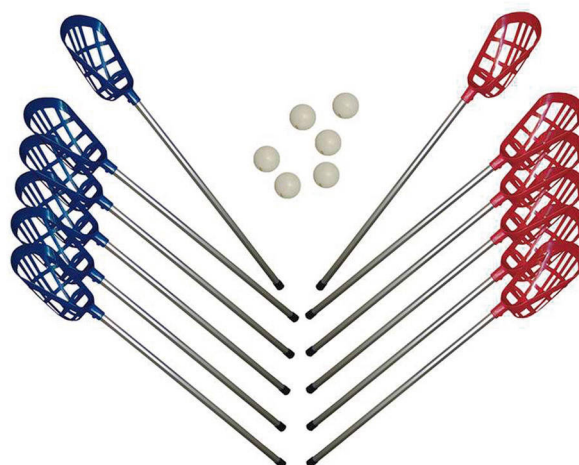

Indiaka fútbol pluma

DE0009775

Blanco

DE2437901

Deportes alternativos

Indiaka fútbol pluma bicolor

Indiaka especial para jugar con el pie y con la mano.

Indiaka fútbol pluma bicolor

DE0009776

Indiaka fútbol pluma fashion

Indiaka especial para jugar con el pie y con la mano.

Indiaka fútbol pluma bicolor

DE0009777

Indiaka fútbol pluma dark

Indiaka especial para jugar con el pie y con la mano.

Indiaka fútbol pluma dark

DE0009778

Lacrosse

Palo lacrosse

Palo fabricado en aluminio de 76 cm y cabeza de polivinilo de tacto suave.

■ Amarillo

DE2412904

■ Rojo

DE2412909

■ Azul royal

DE2412917

Set lacrosse

Set formado por 6 palos senior con mango de aluminio de 76 cm, cabeza de color rojo de vinilo soft plegable, 6 palos senior con mango aluminio de 76 cm, cabeza de color azul de vinilo soft plegable y 6 pelotas de vinilo soft.