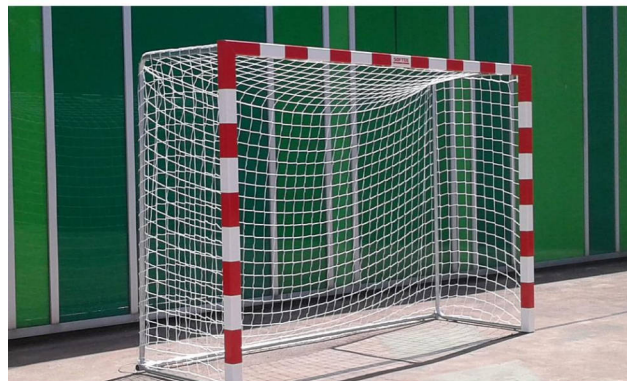

Porterías balonmano/f-sala con base tubo

Marco de postes y larguero en aluminio, acero o madera dependiendo de portería, bases en acero, piezas de unión metálicas (en caso de ser porterías de aluminio se añaden escuadras interiores de unión poste/larguero) ganchos de poliamida para sujetar la red a la parte trasera del marco y a la base y por último también incluye los arquillos metálicos traseros por donde descende la red. Cada portería debe estar sujeta al suelo, para ello en la base llevan, cada portería 2 pletinas con agujeros de 1,5 cm para poder atornillarlas al suelo. Estructura de tubo en metal, aluminio o madera de 80 x 80 mm

Juego porterías aluminio

DE0012510

Juego porterías metálicas

DE0012506

Juego porterías madera

DE0012503

Carro portaporterías fútbol sala/ balonmano

Formado por estructura metálica y 4 ruedas giratorias de nylon, uso indicado para el fácil traslado de las porterías de fútbol sala balonmano trasladables tanto de base 80x40 como de tubo redondo. Medidas: 60x30 cm