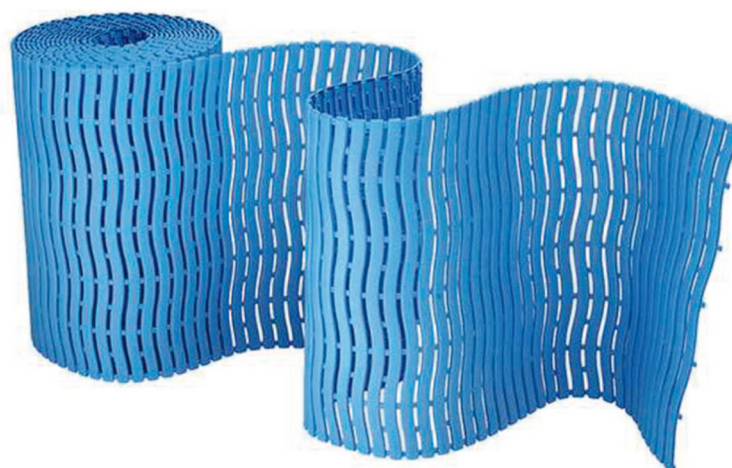

Azul

DE00240917

Suelo vestuario Helsinki

Suelo de vestuario antideslizante, polietileno. Se suministra en rollos de 15 x 0,5 m. Color azul, 8 mm grosor.

Suelo vestuario Helsinki

DE0024098

Fitness Pilates

Todo el equipamiento que necesita para estar en plena forma practicando fitness y pilates. Una gama completa a su disposición. Consúltenos