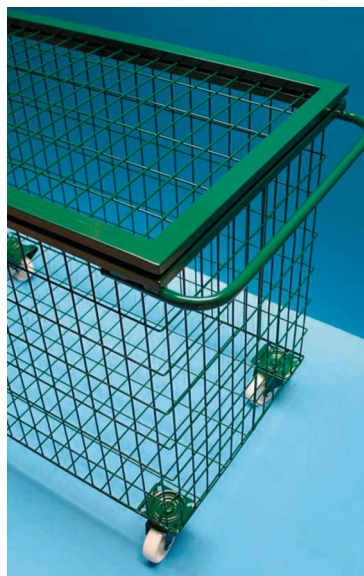

Balones y pelotas

Banasta con ruedas

Cesta contenedor con ruedas fabricada en polietileno. Ideal para almacenar todo tipo de material. Capacidad: 10/12 balones según deporte. Medidas: 47,5 x 53,5 x 62 cm.

☐ Blanca

DE2435201

☒ Verde

DE2435222

Carro portabalones aluminio Deluxe

Carro plegable con estructura de aluminio y cesta muy resistente. Freno en ruedas. Alta durabilidad. Medidas: 70 x 70 x 102 cm.

Carro portabalones

DE0004144

Carro portabalones metálico New

Carro fabricado en una sola pieza, estructura metálica de rejilla. Tapa superior provista de candado para su cierre. Asa para su fácil manejo y 4 ruedas (2 fijas y 2 giratorias). Capacidad 30/35 balones (según deporte). Medidas: 80 alto x 110 largo x 64 cm. ancho.

Carro 30/35 balones

DE0004133