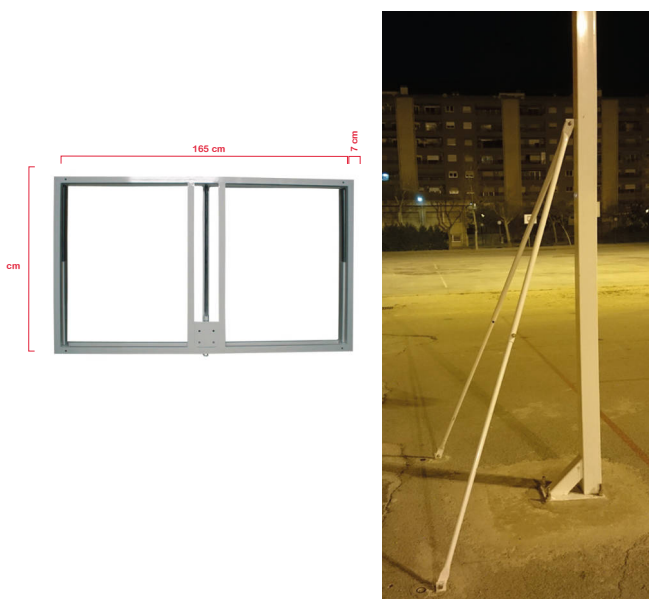

Sistema adaptación canasta basket-minibasket

Estructura de acero acoplable a las canastas de baloncesto con el fin de poder adaptarla para la práctica de minibasket u otras alturas intermedias. Dicha estructura está formada por dos marcos y un eje giratorio que debe estar bien engrasado con grasa líquida antes de ser utilizado, uno de los marcos permanece fijo en la canasta y el otro es el que baja mediante un eje que es accionado manualmente con una manivela de cuello alargado. Ideal para canastas abatibles y colgantes. En las canastas Softee Equipament, en las DE LUXE y las NEW 114 o 140x140 irían colocados directamente al vuelo de la canasta, con el fin de eliminar el peso del soporte de tablero que llevaría la canasta normal. Recomendable en estos casos de canastas fijas la colocación de tirantes inferiores para poder anclar al suelo y darle así mayor estabilidad a la propia canasta. Peso 38,5 kg.