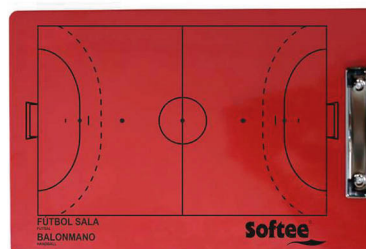

■ Roja

DE2436909

Carpeta táctica voleibol

Carpeta táctica para rotulador borrable. Tamaño 34,2 x 22,8 cm.

■ Roja

DE2436709

Carpeta táctica pádel

Carpeta táctica para rotulador borrable. Tamaño 34,2 x 22,8 cm.

■ Roja

DE2436609

Carpeta táctica tenis

Carpeta táctica para rotulador borrable. Tamaño 34,2 x 22,8 cm.

■ Roja

DE2436809

Carpeta táctica fútbol sala/ balonmano

Carpeta táctica para rotulador borrable. Tamaño 34,2 x 22,8 cm.

■ Roja

DE2437009

Carpeta táctica neutra

Carpeta táctica para rotulador borrable. Tamaño 34,2 x 22,8 cm.

■ Roja

DE2432009

Carpeta táctica reversible fútbol

Carpeta táctica para rotulador borrable. Tamaño 34,2 x 22,8 cm.